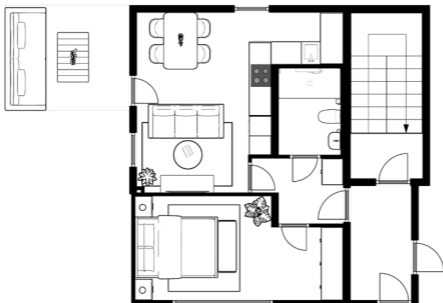

RESIDENCE
LIPOVÉ SADY

BYT
TYP C

DISPOZICE
2+KK+Z

PLOCHA
40,4 m²

POZEMEK
dle výběru

LEGENDA

předsíň	3,9 m ²
koupelna	3,5 m ²
obývací pokoj, kuchyň	19,3 m ²
ložnice	13,7 m ²

K BYTU NÁLEŽÍ PARKOVACÍ MÍSTO PŘED DOMEM