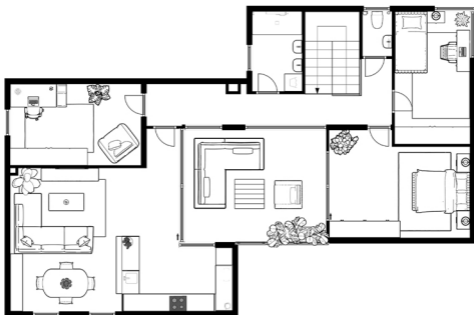

RESIDENCE
LÍPOVÉ SADY

BYT
TYP C

DISPOZICE
4+kk + T

PLOCHA
95,5 m²

POZEMEK
17,9m²

LEGENDA

schodiště, chodba	18,2 m ²
koupelna	5,0 m ²
pokoj	13,3 m ²
obývací pokoj, kuchyň	31,3 m ²
ložnice	14,0 m ²
dětský pokoj	12,1 m ²
wc	1,6 m ²
atrium	17,9 m ²

K bytu náleží dvě parkovací místa před domem